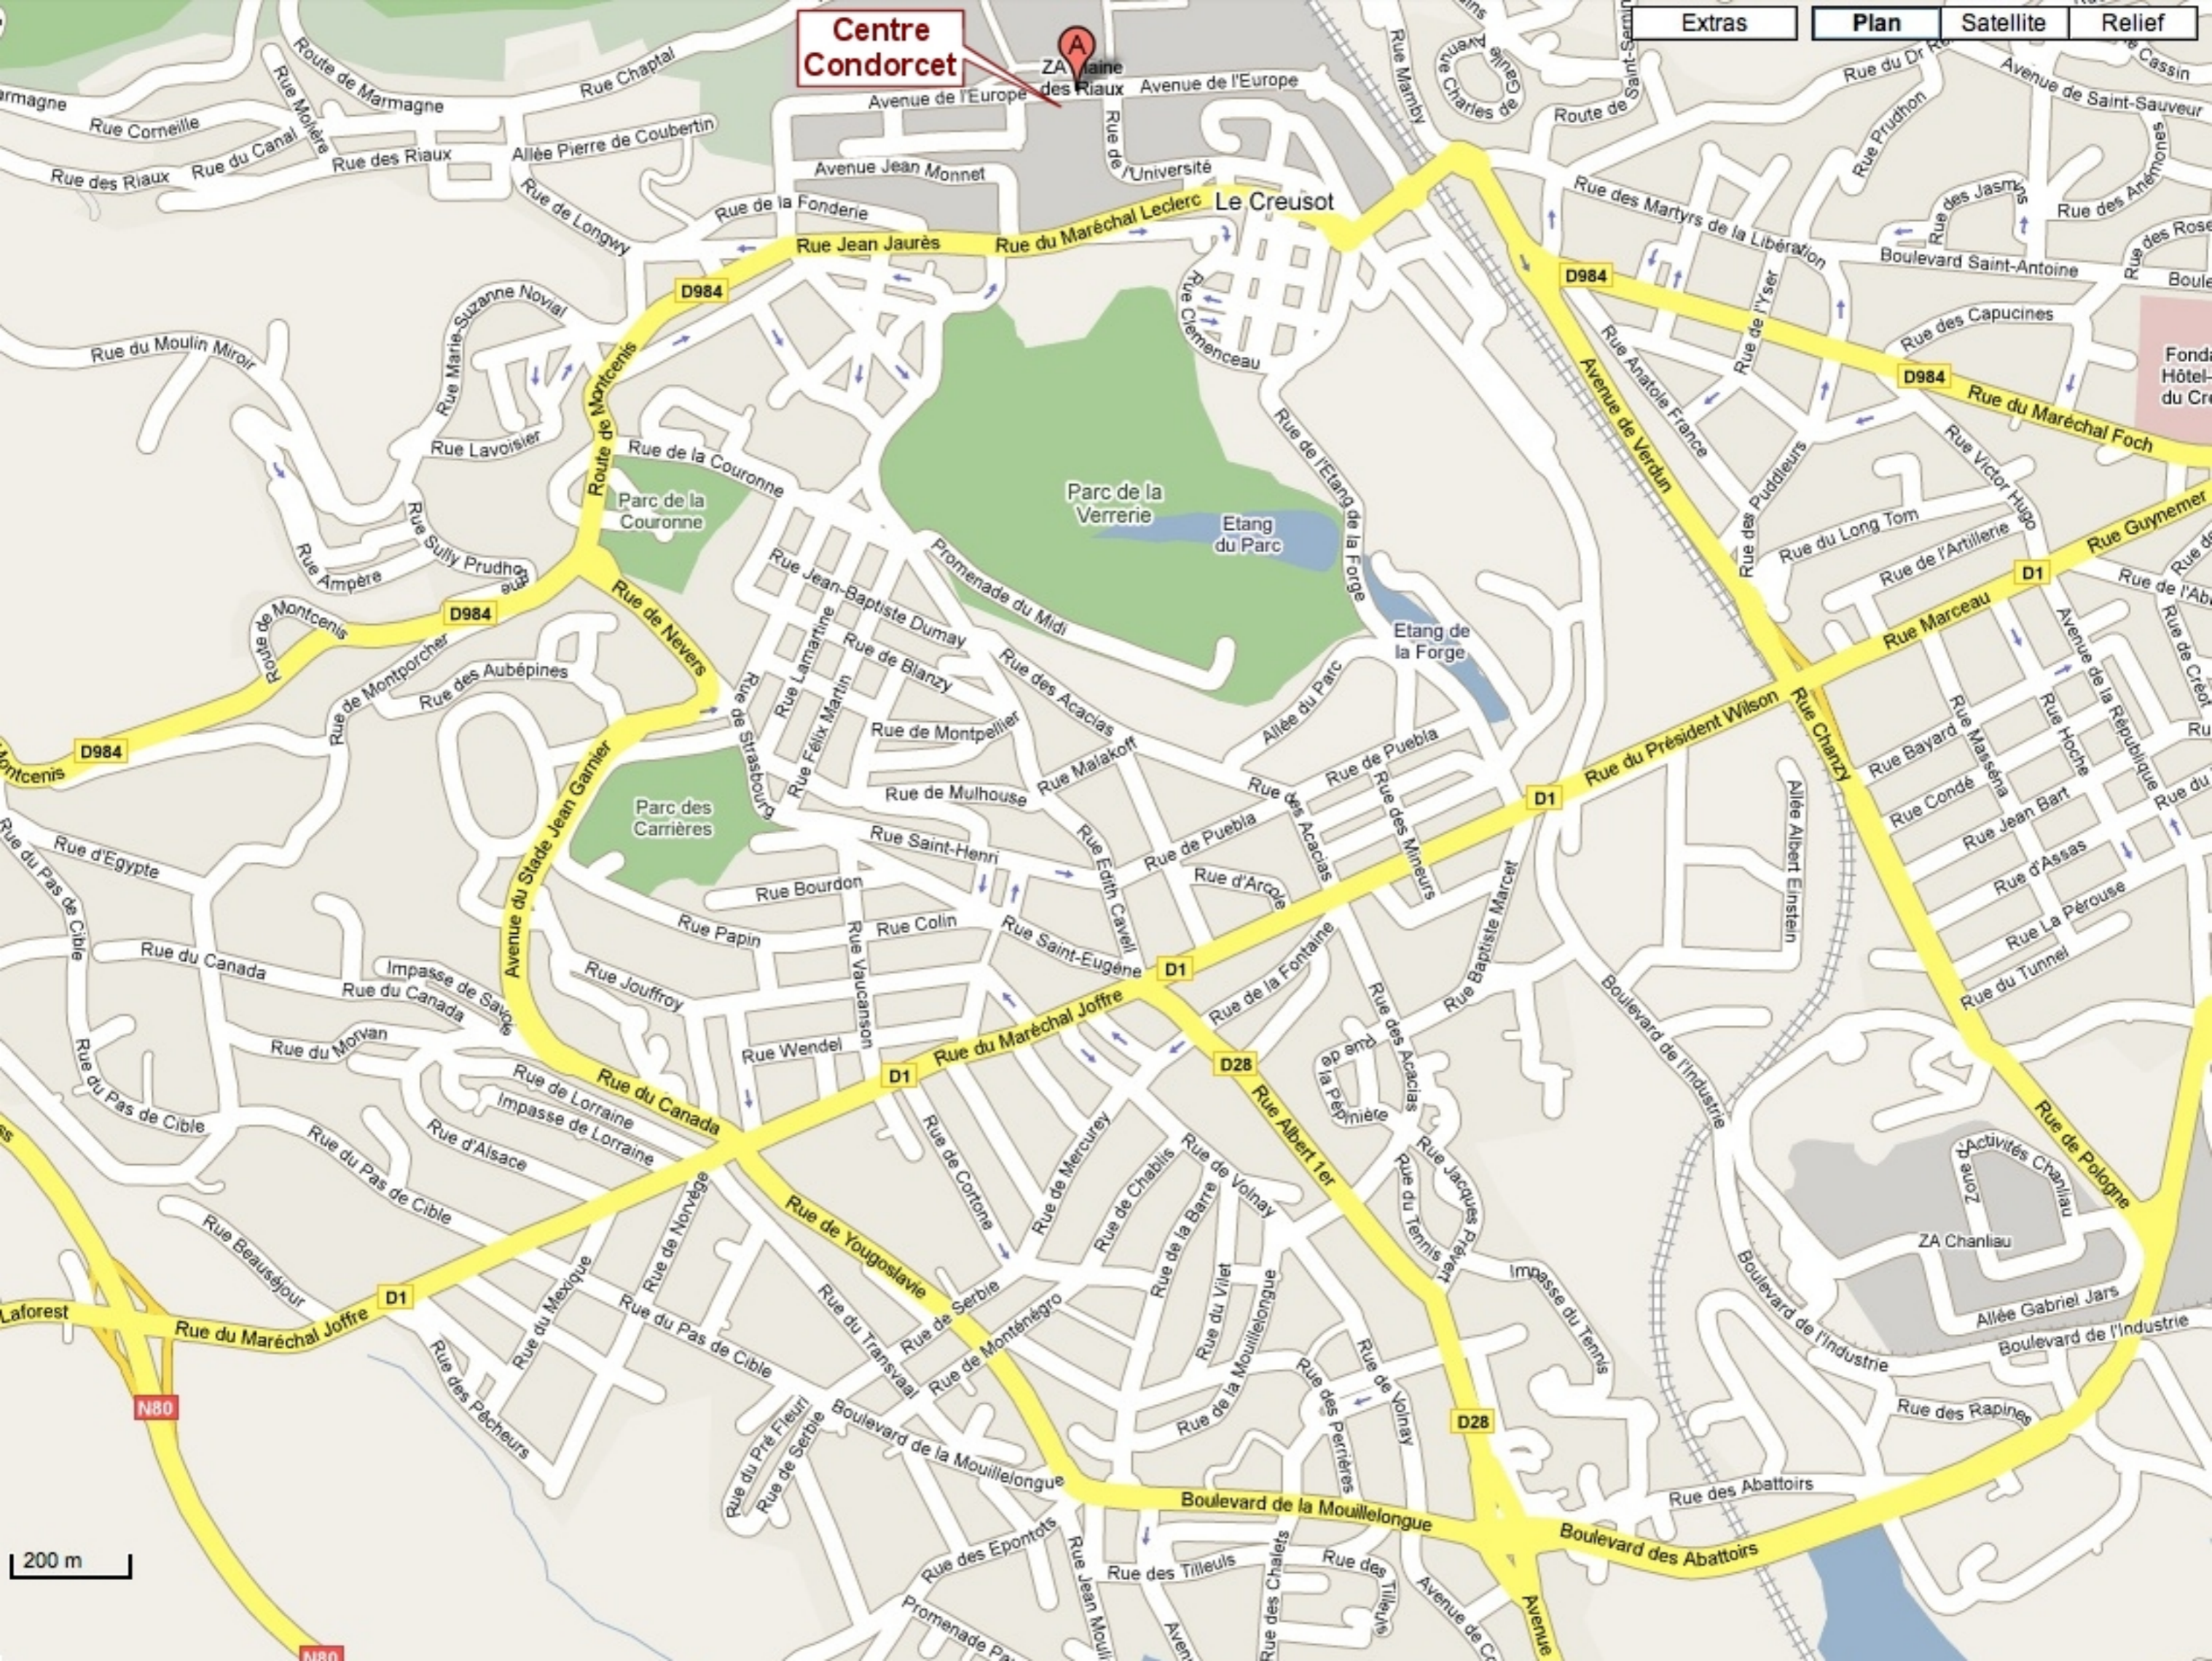

# Centre Condorcet

ZA laine des Riaux

D984

D984

D984

D984

D984

D1

D1

D28

D1

D28

N80

N80

200 m